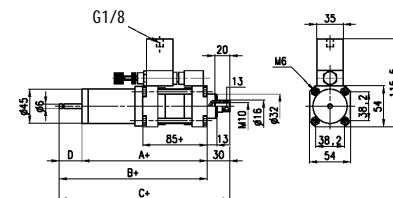

on request

**DIMENSIONS**

Mod.	stroke mm	A	B	C	D
<b>43N-LTA-40...</b>	50-100	170	198	228	28
<b>43N-LTA-40...</b>	150-200	190	233	263	43

**Hydrocheck Mod. 43N-LTV-40...**

on request

**DIMENSIONS**

Mod.	stroke mm	A	B	C	D
<b>43N-LTV-40...</b>	50-100	170	198	228	28
<b>43N-LTV-40...</b>	150-200	190	233	263	43

**Hydrocheck Mod. 43N-LTB-40...**

on request

**DIMENSIONS**

Mod.	stroke mm	A	B	C	D
<b>43N-LTB-40...</b>	50-100	170	198	228	28
<b>43N-LTB-40...</b>	150-200	190	233	263	43

A T O R S

Hydrocheck Mod. 43N-PTO-40