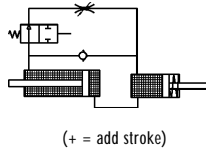

on request

**DIMENSIONS**

Mod.	stroke mm	A	B	C	D
<b>43N-LTA-40...</b>	50-100	170	198	228	28
<b>43N-LTA-40...</b>	150-200	190	233	263	43

**Hydrocheck Mod. 43N-LTV-40...**

on request

**DIMENSIONS**

Mod.	stroke mm	A	B	C	D
<b>43N-LTV-40...</b>	50-100	170	198	228	28
<b>43N-LTV-40...</b>	150-200	190	233	263	43

**Hydrocheck Mod. 43N-LTB-40...**

on request

**DIMENSIONS**

Mod.	stroke mm	A	B	C	D
<b>43N-LTB-40...</b>	50-100	170	198	228	28
<b>43N-LTB-40...</b>	150-200	190	233	263	43

A T O R S

Hydrocheck Mod. 43N-PTO-40