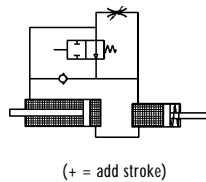

**CODING FOR HYDROCHECK**

**Hydrocheck Mod. 43N-LTO-40...**

**DIMENSIONS**

Mod.	stroke mm	A	B	C	D
<b>43N-LTO-40...</b>	50-100	170	198	228	28
<b>43N-LTO-40...</b>	150-200	190	233	263	43

**Hydrocheck Mod. 43N-LTA-40...**

on request

**DIMENSIONS**

Mod.	stroke mm	A	B	C	D
<b>43N-LTA-40...</b>	50-100	170	198	228	28
<b>43N-LTA-40...</b>	150-200	190	233	263	43

**Hydrocheck Mod. 43N-LTV-40...**

on request

**DIMENSIONS**

Mod.	stroke mm	A	B	C	D
<b>43N-LTV-40...</b>	50-100	170	198	228	28
<b>43N-LTV-40...</b>	150-200	190	233	263	43