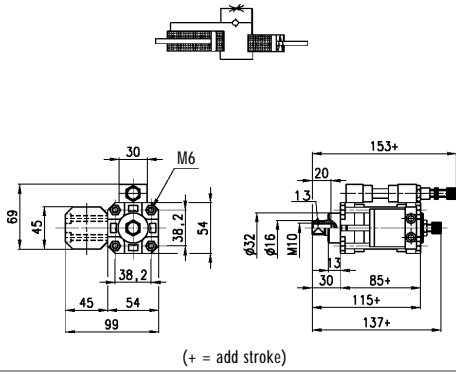

on request

**DIMENSIONS**

Mod.	stroke mm	A	B	C	D
<b>43N-LTA-40...</b>	50-100	170	198	228	28
<b>43N-LTA-40...</b>	150-200	190	233	263	43

**Hydrocheck Mod. 43N-LTV-40...**

on request

**DIMENSIONS**

Mod.	stroke mm	A	B	C	D
<b>43N-LTV-40...</b>	50-100	170	198	228	28
<b>43N-LTV-40...</b>	150-200	190	233	263	43

**Hydrocheck Mod. 43N-LTB-40...**

on request

**DIMENSIONS**

Mod.	stroke mm	A	B	C	D
<b>43N-LTB-40...</b>	50-100	170	198	228	28
<b>43N-LTB-40...</b>	150-200	190	233	263	43

A T O R S

Hydrocheck Mod. 43N-PTO-40