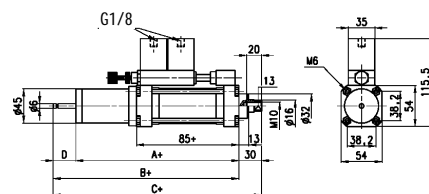

on request

**DIMENSIONS**

Mod.	stroke mm	A	B	C	D
<b>43N-LTA-40...</b>	50-100	170	198	228	28
<b>43N-LTA-40...</b>	150-200	190	233	263	43

**Hydrocheck Mod. 43N-LTV-40...**

on request

**DIMENSIONS**

Mod.	stroke mm	A	B	C	D
<b>43N-LTV-40...</b>	50-100	170	198	228	28
<b>43N-LTV-40...</b>	150-200	190	233	263	43

**Hydrocheck Mod. 43N-LTB-40...**

on request

**DIMENSIONS**

Mod.	stroke mm	A	B	C	D
<b>43N-LTB-40...</b>	50-100	170	198	228	28
<b>43N-LTB-40...</b>	150-200	190	233	263	43

A T O R S

Hydrocheck Mod. 43N-PTO-40