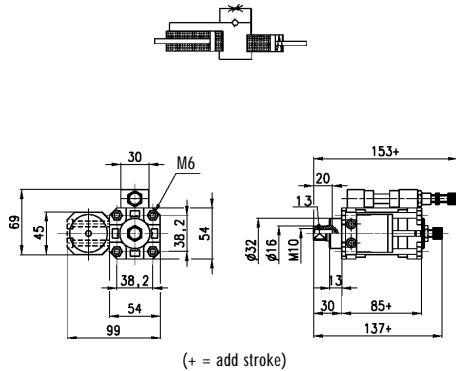

Hydrocheck Mod. 43N-PSO-40