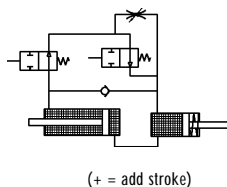

on request

**DIMENSIONS**

Mod.	stroke mm	A	B	C	D
<b>43N-LTA-40...</b>	50-100	170	198	228	28
<b>43N-LTA-40...</b>	150-200	190	233	263	43

**Hydrocheck Mod. 43N-LTV-40...**

on request

**DIMENSIONS**

Mod.	stroke mm	A	B	C	D
<b>43N-LTV-40...</b>	50-100	170	198	228	28
<b>43N-LTV-40...</b>	150-200	190	233	263	43

**Hydrocheck Mod. 43N-LTB-40...**

on request

**DIMENSIONS**

Mod.	stroke mm	A	B	C	D
<b>43N-LTB-40...</b>	50-100	170	198	228	28
<b>43N-LTB-40...</b>	150-200	190	233	263	43

A T O R S

Hydrocheck Mod. 43N-PTO-40